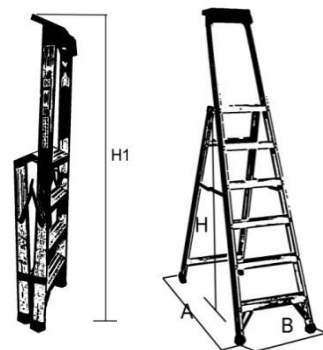

# TRAPPSTEGE PROFFS

- En säker och robust trappstege lämplig för den tuffa arbetsmiljön.
- Hydraulnitad.
- Levereras med en praktisk verktygshylla.
- Stegdjup 81 mm.
- 600mm hög båge.
- Monterade hjul på bakre benparet.

## Mått i milimeter

Art.Nr	Antal steg	A	B	H	H1	Vikt, kg	EAN
3350-03H	3	465	760	675	1475	6,5	7393000333500
3350-04H	4	490	940	910	1730	7,5	7393000330455
3350-05H	5	515	1130	1130	1975	9	7393000330554
3350-06H	6	540	1300	1365	2215	9,5	7393000330653
3350-07H	7	565	1490	1610	2480	11,5	7393000335702
3350-08H	8	590	1670	1850	2750	12,5	7393000330851
3350-10H	10	640	2120	2310	3225	15,5	7393000331056
3350-12H	12	693	2415	2810	3725	18,5	7393000331254